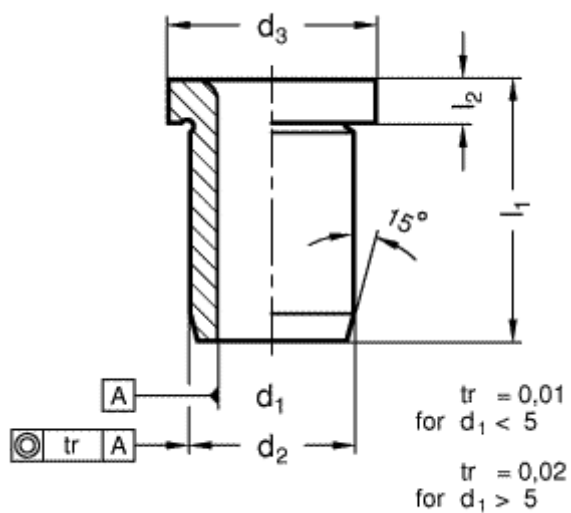

Article number: 201134119

Description: E+G Guide bush DIN 172-B5,8-10-A
with collar

Measures

d1 = 5,8

d2 = 10

d3 = 13

l1 = 10

l2 = 3